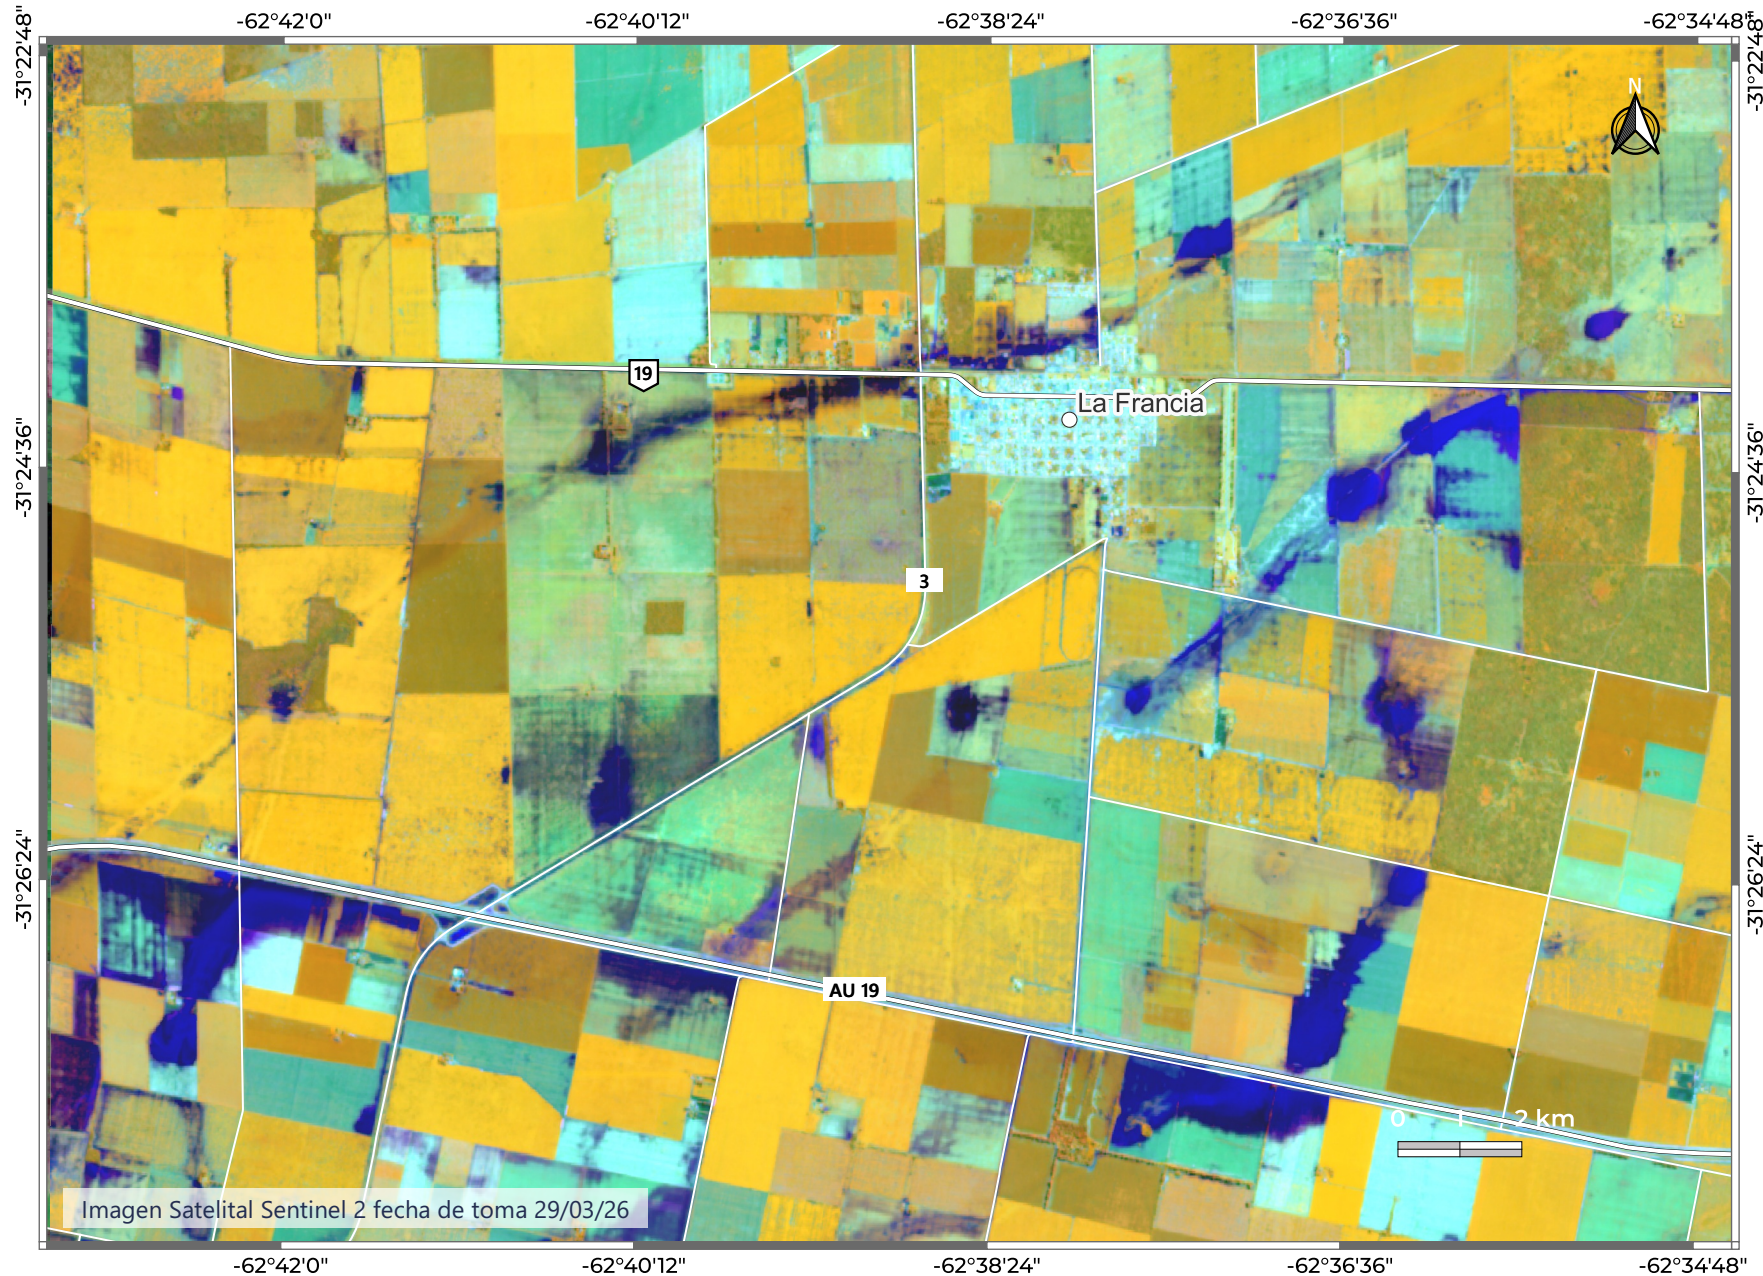

Inundación en la Localidad de La Francia , Córdoba Argentina

Estado al 29 de Marzo de 2026

Subgerencia
Centro de la
Región Semiárida

Área de
Geología y
Geomorfología

Referencias

- Localidades
- Red vial nacional
- Red vial provincial
- Anegamiento

Estado al 27 y 28 de Marzo

Fuente: Radio Las Varillas

Ubicación Regional