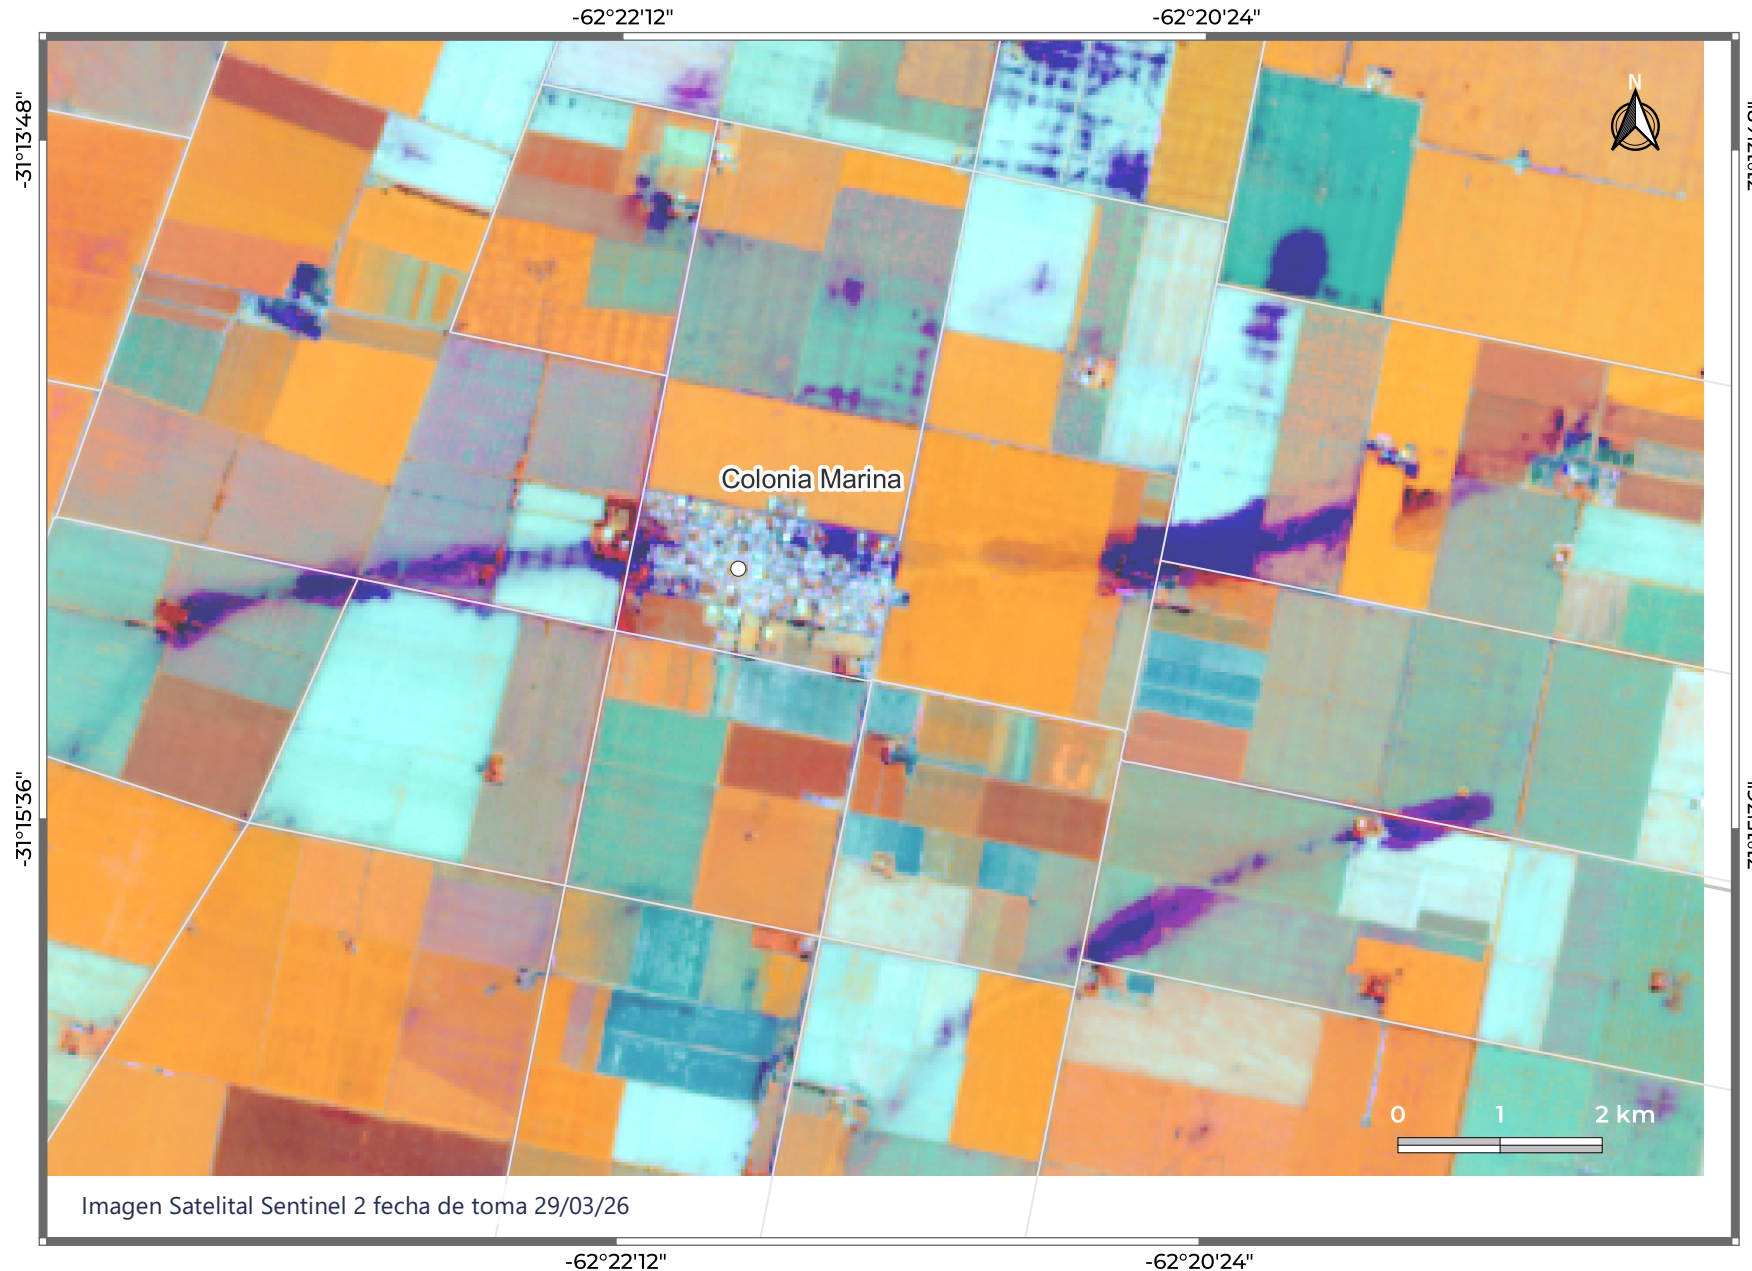

# Inundación en la Localidad de Colonia Marina , Córdoba Argentina

## Estado al 29 de Marzo de 2026

Subgerencia  
Centro de la  
Región Semiárida

Área de  
Geología y  
Geomorfología

### Referencias

- Localidades
- Red vial provincial
- Anegamiento en bajo subparalelo

### Ubicación Regional